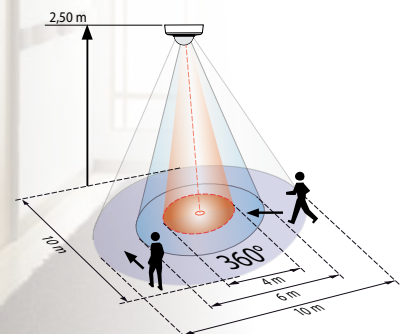

Omschrijving	Bestelref	Kleur
LC-CLICK 200	91102	wit
LC-CLICK 200	91112	bruin
LC-CLICK 200	91122	zwart
PD3N-1C-NO-PF	92576	wit