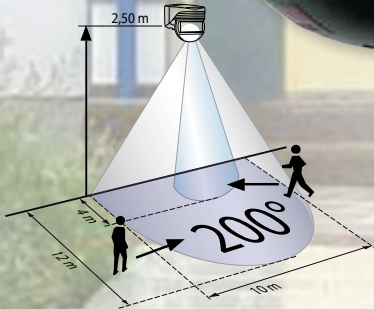

B.E.G. LUXOMAT®

LC-Click 200

- Instelbaar met potentiometers
- Detectiehoek 200°
- Aansluiting van de voedingskabel onder- en achteraan

PD3N-1C-NO-PF-IB

- Standaard impulsfunctie
- Instelbaar via afstandsbediening
- Potentiaalvrij NO contact

Omschrijving	Bestelref	Kleur
LC-CLICK 200	91102	wit
LC-CLICK 200	91112	bruin
LC-CLICK 200	91122	zwart
PD3N-1C-NO-PF	92576	wit