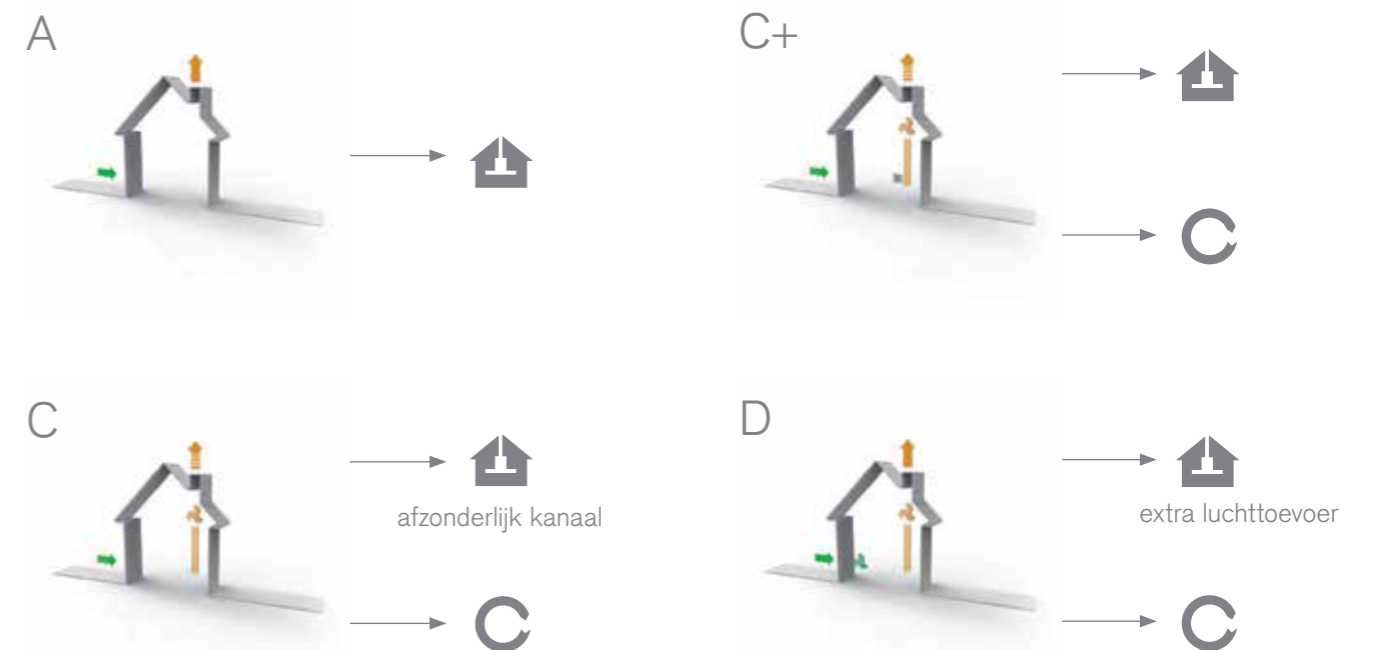

RECIRCULATIE: energiezuinige keukenventilatie

De trend naar energiezuinig wonen heeft zijn invloed op het plannen van keukenventilatie. Daar waar vroeger een dampkap met afvoer werd gepland moet nu naar een nieuwe, meer energiezuinige oplossing gezocht worden. Wanneer om bouwtechnische redenen een dampkap met luchtafvoer naar buiten niet mogelijk of toegelaten is, biedt recirculatie de oplossing. In onderstaand overzicht geven we graag wat meer uitleg:

De monoblock koolstoffilter: de Novy oplossing voor recirculatie

De basis van de monoblock filter is een vooruitstrevende vorm van geactiveerde koolstofdeeltjes in de vorm van bolletjes (sferisch) die op een dragende labyrint-structuur zijn gekleefd. Deze unieke structuur zorgt voor een nog betere en efficiëntere absorptie van geuren.

Eigenschappen:

Op de labyrint-structuur zijn sferische koolstofdeeltjes bevestigd.

- > De labyrint-structuur zorgt ervoor dat een maximale hoeveelheid geur geabsorbeerd wordt bij een beperkt verlies aan druk en een maximum behoud aan rendement.
- > De deeltjes zijn bovendien hydrofoob, waardoor de monoblock ook in vochtige omstandigheden blijft werken.
- > Het geheel is niet brandbaar.
- > De filter kan tot 12x toe geregenereerd worden in de oven op 120°C (1 uur).

Toegepast op de Novy dampkappen geeft dit de volgende extra voordelen:

- > krachtige, efficiënte afzuiging op elke stand
- > geluidgedempte motor + geluidgedempte luchtuitvoer op verschillende modellen
- > indicator verzadigde koolfilter
- > efficiënte vetfilter (7 lagen)