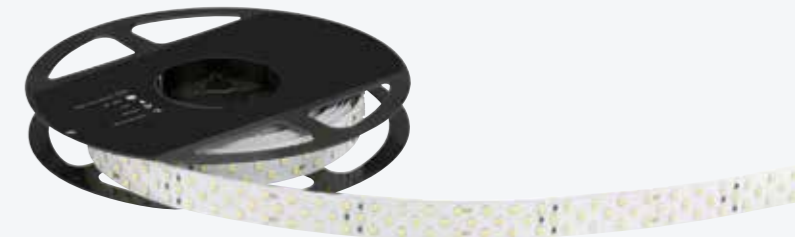

Lineare Verlichtingstoestellen

Opbouw- of Pendelmontage

Leverbare lengtes : 1200 mm / 1800 mm / 2500 mm

Plug & Play – Kant en klaar geleverd 220Vac

Nieuwe High Bay Reeks

80-100-130-150-200-240W

5 Jaar garantie

Nieuwe Ledstrips

51-, 52-, 53-, 54-, 55-, & 56 SERIE
met 2835 LED – 15 à 20 % meer efficiëntie

Noodverlichting Permanent - Niet permanent – Zelftest - Autotest - Data
Alle Keuringen & Certificaten – Europees fabrikaat.