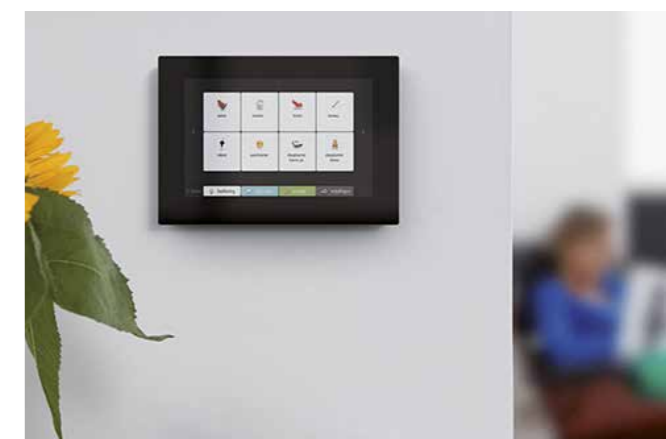

Internet of Things?

Wat is het 'Internet of Things'

De beste definitie van Internet of Things is 'een netwerk van slimme en communicerende objecten'. IoT gaat over het verzamelen, uitwisselen van data en waardevolle informatie in de fysieke wereld met behulp van digitale technologie met als doel een efficiëntere en aangename levensomgeving te creëren.

Internet of Things is de ontwikkeling dat steeds meer 'dingen' (machines, objecten, producten, apparaten, systemen) digitaal met elkaar en met de mens communiceren. Dit is mogelijk door ze met elektronica 'slim' te maken. Met sensoren krijgen producten als het ware zintuigen die waardevolle informatie verzamelen over hun toestand en hun omgeving.

Met draadloze connectiviteit en via het internet wisselen zij deze informatie uit. Machines en producten zijn zo op afstand, bijvoorbeeld via een smartphone, te bedienen. Op deze manier raken de fysieke en de virtuele wereld steeds meer met elkaar verbonden.

Voordelen van IOT

Voor de particuliere markt ontstaan er oneindig veel mogelijkheden die het leven aangenaamer en veiliger gaan maken. Alsook gaan we efficiënter met onze

omgeving en andere elementen omgaan. Denk aan elektriciteitsgebruik maar ook aan time management (werk - vrije tijd). Op termijn heeft dit alles een kostenbesparend effect.

Voor de commerciële markt? Hier gaat men gebruik maken van efficiëntere processen, minder kosten voor logistiek/opslag, verkoop meer toegespitst op klanten.

Maar ook sociaal en politiek heeft het IOT vele voordelen. Zo zal men duidelijkere informatie voor klanten en burgers kunnen verstrekken, betere zorg, betere veiligheid (bijvoorbeeld in het verkeer).

IOT in volle ontwikkeling