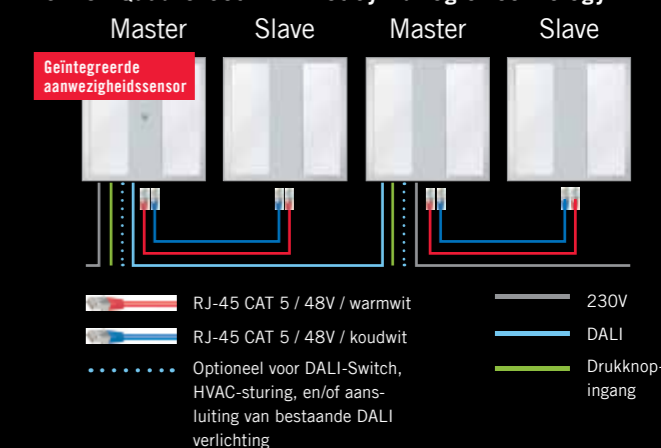

- snelle installatie met ca. 80% tijdsbesparing, via Plug & Play en RJ-45 stekverbinding
- programmeerbaar met afstandsbediening of ESYLUX-App (via Bluetooth)
- totaaloplossing incl. lichtregeling en HVAC-sturing (6 kanalen)
- optioneel met SymbiLogic Technology voor een biologisch werkzaam licht naast een automatische, geïntegreerde daglichtregeling
- individuele instellingen met drukknop voor helderheid, wittint en scenario's
- 5 jaar garantie

PLUG & PLAY INSTALLATIE

ESYLUX Quadro-Set DALI dimbaar

Uit te breiden met 5 Sets via DALI

ESYLUX Quadro-Set DALI met SymbiLogic Technology

Uit te breiden met 2 Sets via DALI

ESYLUX – OFFICIAL PARTNER OF THE DAYLIGHT