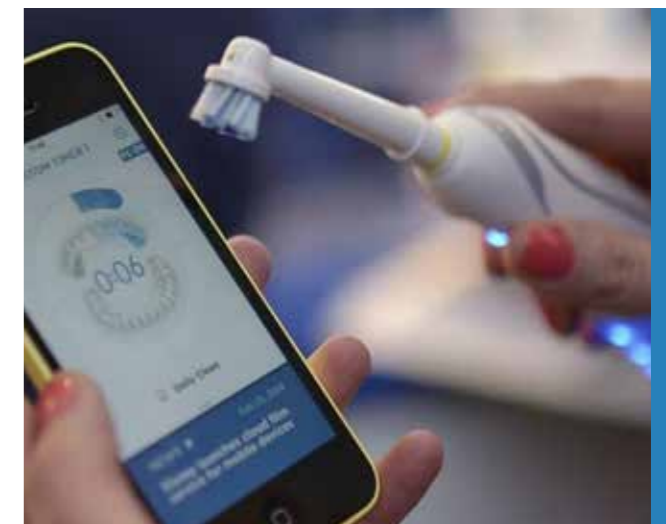

Internet of Things?

Wat is het 'Internet of Things'

De beste definitie van Internet of Things is 'een netwerk van slimme en communicerende objecten'. IoT gaat over het verzamelen, uitwisselen van data en waardevolle informatie in de fysieke wereld met behulp van digitale technologie met als doel een efficiëntere en aangename levensomgeving te creëren.

Internet of Things is de ontwikkeling dat steeds meer 'dingen' (machines, objecten, producten, apparaten, systemen) digitaal met elkaar en met de mens communiceren. Dit is mogelijk door ze met elektronica 'slim' te maken. Met sensoren krijgen producten als het ware zintuigen die waardevolle informatie verzamelen over hun toestand en hun omgeving.

Met draadloze connectiviteit en via het internet wisselen zij deze informatie uit. Machines en producten zijn zo op afstand, bijvoorbeeld via een smartphone, te bedienen. Op deze manier raken de fysieke en de virtuele wereld steeds meer met elkaar verbonden.

Voordelen van IOT

Voor de particuliere markt ontstaan er oneindig veel mogelijkheden die het leven aangenaamer en veiliger gaan maken. Alsook gaan we efficiënter met onze

omgeving en andere elementen omgaan. Denk aan elektriciteitsgebruik maar ook aan time management (werk - vrije tijd). Op termijn heeft dit alles een kostenbesparend effect.

Voor de commerciële markt? Hier gaat men gebruik maken van efficiëntere processen, minder kosten voor logistiek/opslag, verkoop meer toegespitst op klanten.

Maar ook sociaal en politiek heeft het IOT vele voordelen. Zo zal men duidelijkere informatie voor klanten en burgers kunnen verstrekken, betere zorg, betere veiligheid (bijvoorbeeld in het verkeer).

IOT in volle ontwikkeling