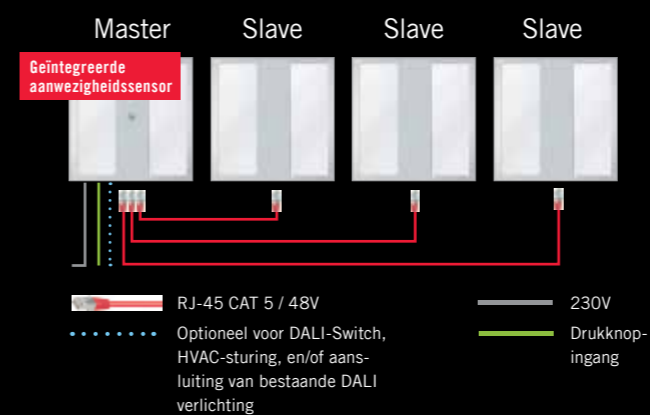

PLUG & PLAY INSTALLATIE

ESYLUX Quadro-Set DALI dimbaar

Uit te breiden met 5 Sets via DALI