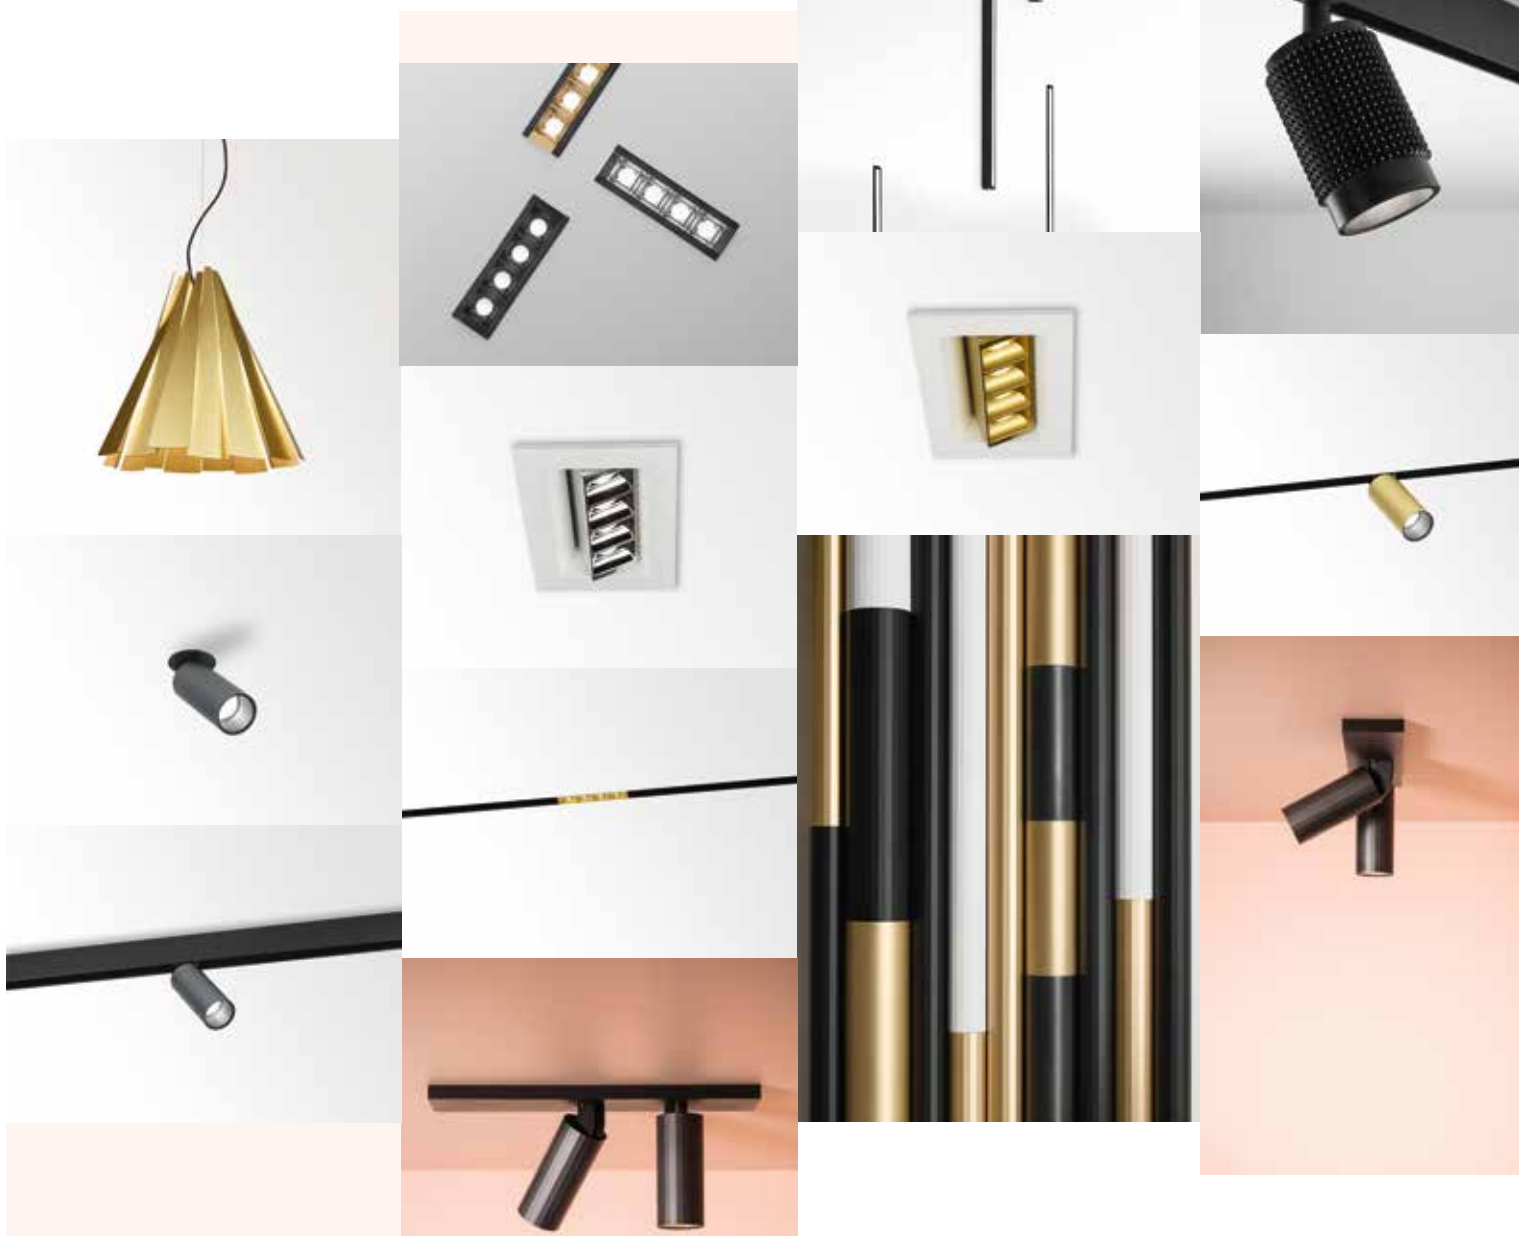

Brons,
goud...
champagne!

Delta Light NV
Muizelstraat 2
B-8560 Wevelgem
Tel. +32 56 435 735
marketing@deltalight.com
www.deltalight.com

www.facebook.com/wearedeltalight
www.instagram.com/wearedeltalight
www.twitter.com/deltalight

DELTALIGHT®