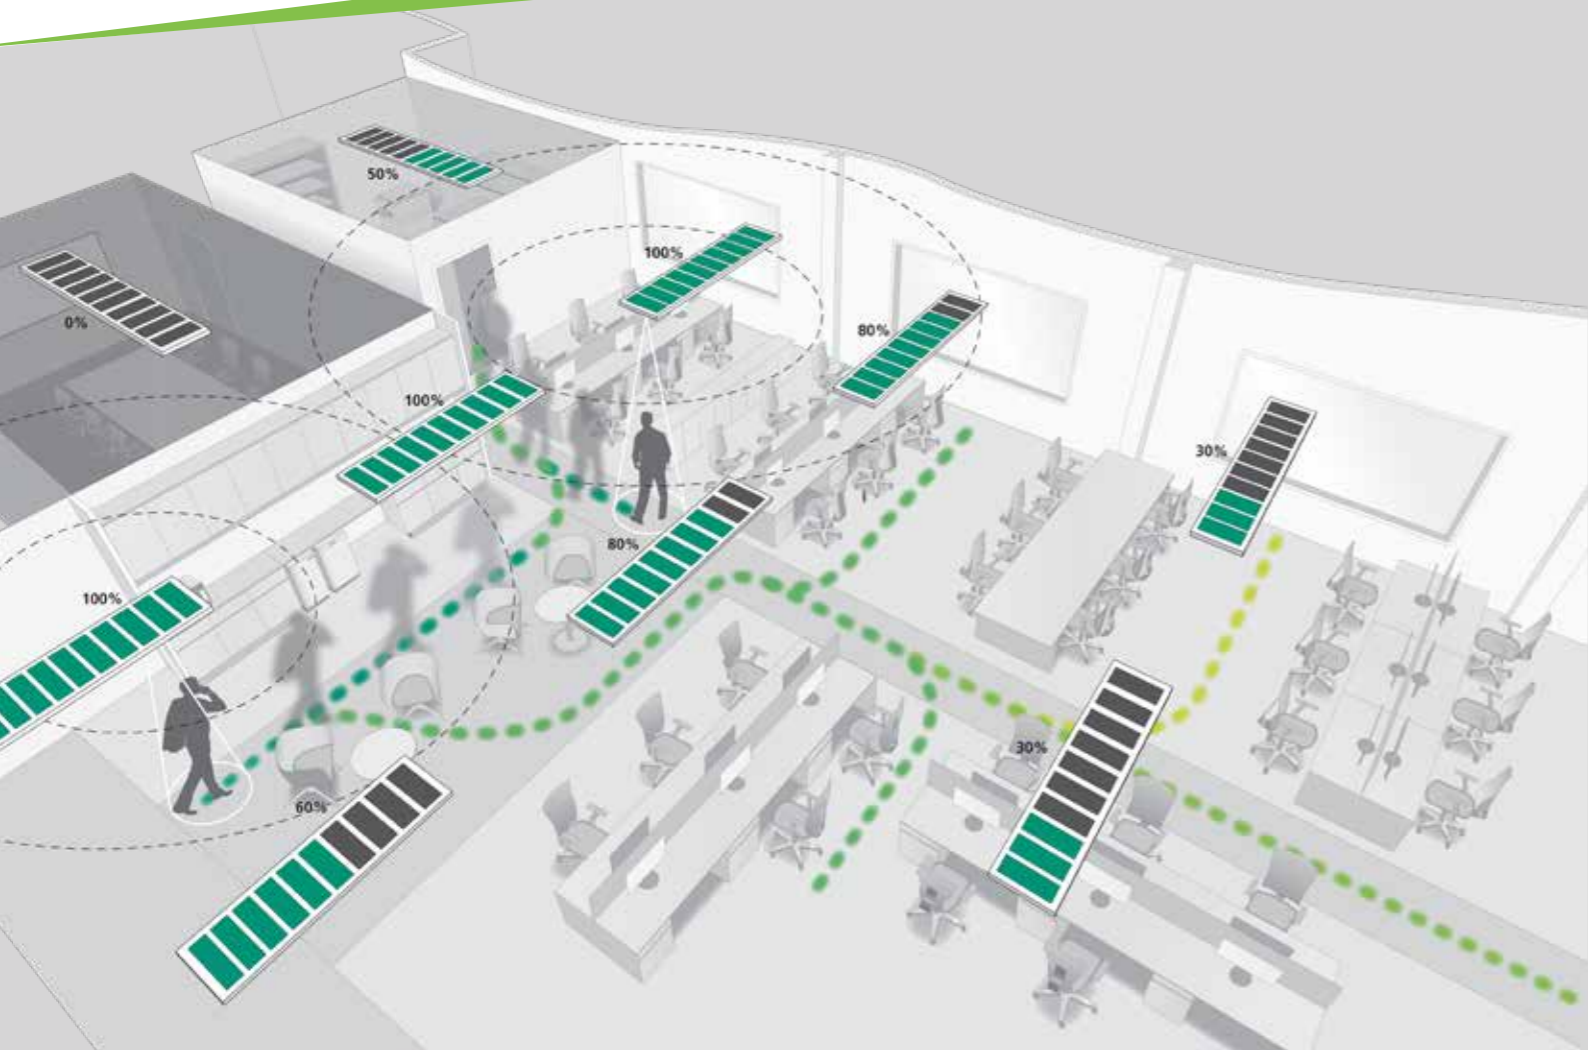

 **HELIA**

SylSmart, een intelligent lichtbesturingssysteem

Als vooraanstaande speler op de verlichtingsmarkt heeft Sylvania een diepgaand inzicht in de trends in de verlichtings- en de bouwsector, maar uiteraard ook op het vlak van gebouwbeheer en digitalisering. Globaal gaat maar liefst 39% van alle in een bedrijfspand gebruikte energie naar de verlichting. Efficiency is nu dan ook meer dan ooit echt cruciaal. Daarom zijn de SylSmart-oplossingen eenvoudig te installeren en zelfs nog eenvoudiger in te stellen, te gebruiken en te onderhouden.

Het intelligente lichtsturingssysteem SylSmart Connected van Sylvania is een uniek en innovatief systeem dat de juiste hoeveelheid licht, op de juiste plaats, op het juiste moment levert.

Sylvania heeft reeds een zeer uitgebreid aanbod aan armaturen met geïntegreerde SylSmart sensoren, zoals de nieuwste ledpanelen Start Panel, de Optix reeks in- en opbouwarmaturen en vele andere.

SYLVANIA

SylSmart Connected (SSA) – het lichtregelsysteem voor elk gebouw

SylSmart Connected is een lichtregelsysteem, ontwikkeld voor grote installaties en hele gebouwen. Met dit systeem geniet u van een eenvoudige installatie met een Auto setup zonder programmering, simpelweg aansluiten op de netspanning en klaar. SylSmart Connected werkt met een Mesh netwerk, door middel van draadloze Bluetooth Low Energy. Deze in elke armatuur ingebouwde intelligentie biedt een nauwkeuriger niveau van bewegingsdetectie en een uiterst nauwkeurige regeling om het verlichtingsniveau echt af te stemmen op de behoefte aan maximaal comfort. De SylSmart App is handig voor verdere personalisatie of optimalisatie. Of het nu gaat om een verdieping of een heel gebouw, alles kan in een paar klikken worden aangepast dankzij de voorgeconfigureerde profielen in het systeem: een dynamische en reactieve omgeving voor een open ruimte, nauwkeurige en gebruiksvriendelijke verlichting in een vergaderzaal...