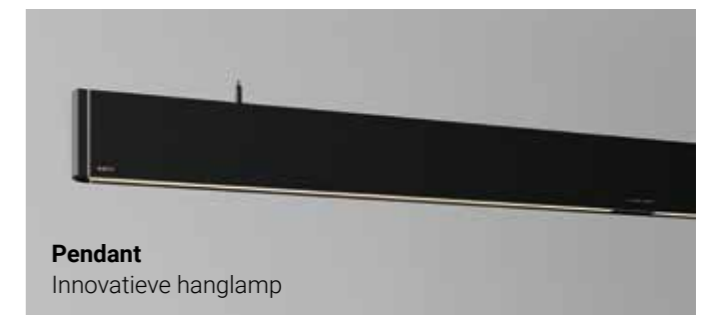

3 innovatieve verlichtingselementen