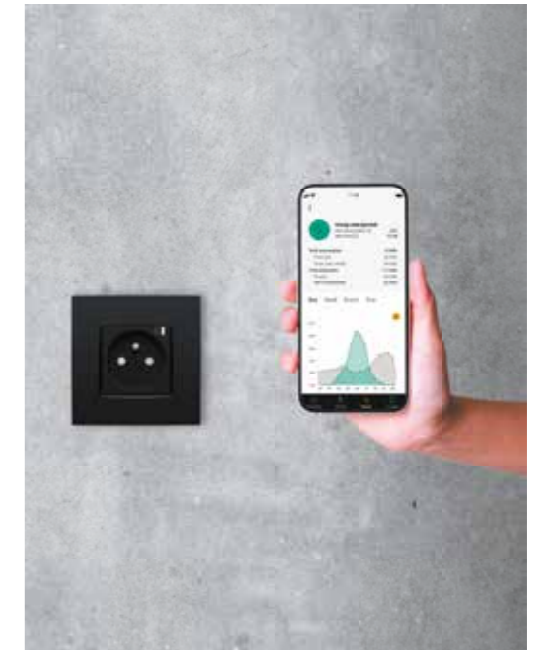

Pieken voorkomen met peak mode

Niko Home Control kan je ook helpen om jouw elektriciteitsverbruik overdag beter te beheren, waardoor je minder afhankelijk wordt van elektriciteit die door het net aangeleverd wordt en pieken in je verbruik kan vermijden, die jouw energieprijzen zouden verhogen. Zo heb je met Niko Home Control een energie-efficiënte woning die voorbereid is op de toekomst.